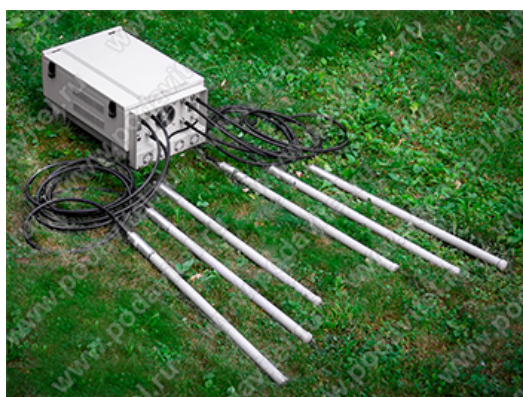

### **1. ВАРИАНТ: за наличный расчёт. Доставка курьером с кассовым чеком или самовывоз из магазина м. Коломенская.**

**Терминатор Stat-CKJ-1507i6-4GO**  
Мощный подавитель связи, интернета и Wi-Fi!  
Уличное исполнение. Работа 24x7.  
Блокировка 6 частот беспроводной связи.  
Дистанция подавления - в радиусе до 500 м.  
Общая выходная мощность подавления 280 Вт.

### **2. ВАРИАНТ: счет для организации. Перечисление денег с р\сч на р\сч.**

**Терминатор Stat-CKJ-1507i6-4GO**  
Мощный подавитель связи, интернета и Wi-Fi!  
Уличное исполнение. Работа 24x7.  
Блокировка 6 частот беспроводной связи.  
Дистанция подавления - в радиусе до 500 м.  
Общая выходная мощность подавления 280 Вт.